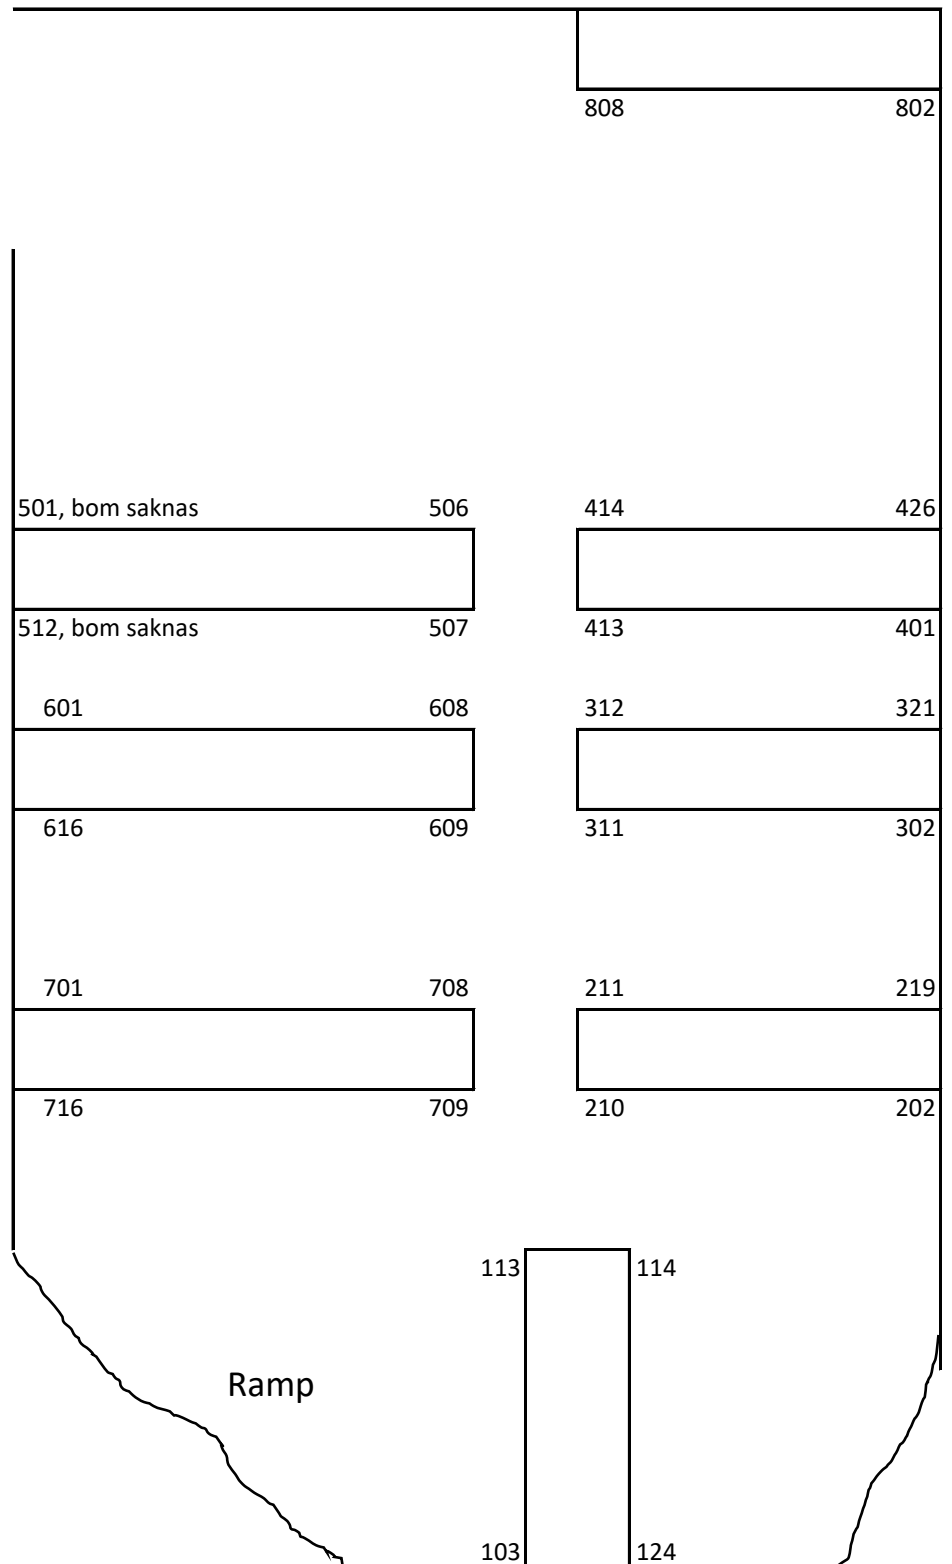

Lediga platser

2020-12-21

Brygga	Plats	Bom cc	Bombredd	Inkörsmått
1	103	220	210	190
	104	220	210	190
	105	220	210	190
	109	220	210	190
	110	220	210	190
	111	220	210	190
	113	220	210	190
	114	220	210	190
	115	220	210	190
	119	220	210	190
	120	220	210	190
	121	220	210	190
	122	220	210	190
	124	220	210	190
2	211	260	250	230
	215	260	250	230
	218	260	250	230
	219	260	250	230
3	302	280	270	250
	308	280	270	250
	317	280	270	250
	320	280	270	250
4	401	215	205	185
	403	280	270	250
	404	280	270	250
	405	280	270	250
	406	280	270	250
	412	280	270	250
	416	280	270	250
	423	280	270	250
	425	280	270	250
	426	280	270	250
5	507	280	270	250
	508	280	270	250
6	511	290	280	260
	602	260	250	230
	606	260	250	230
	607	260	250	230
	616	260	250	230
7	704	260	250	230
	706	260	250	230
	716	260	250	230
8	802			
	806			
	807			