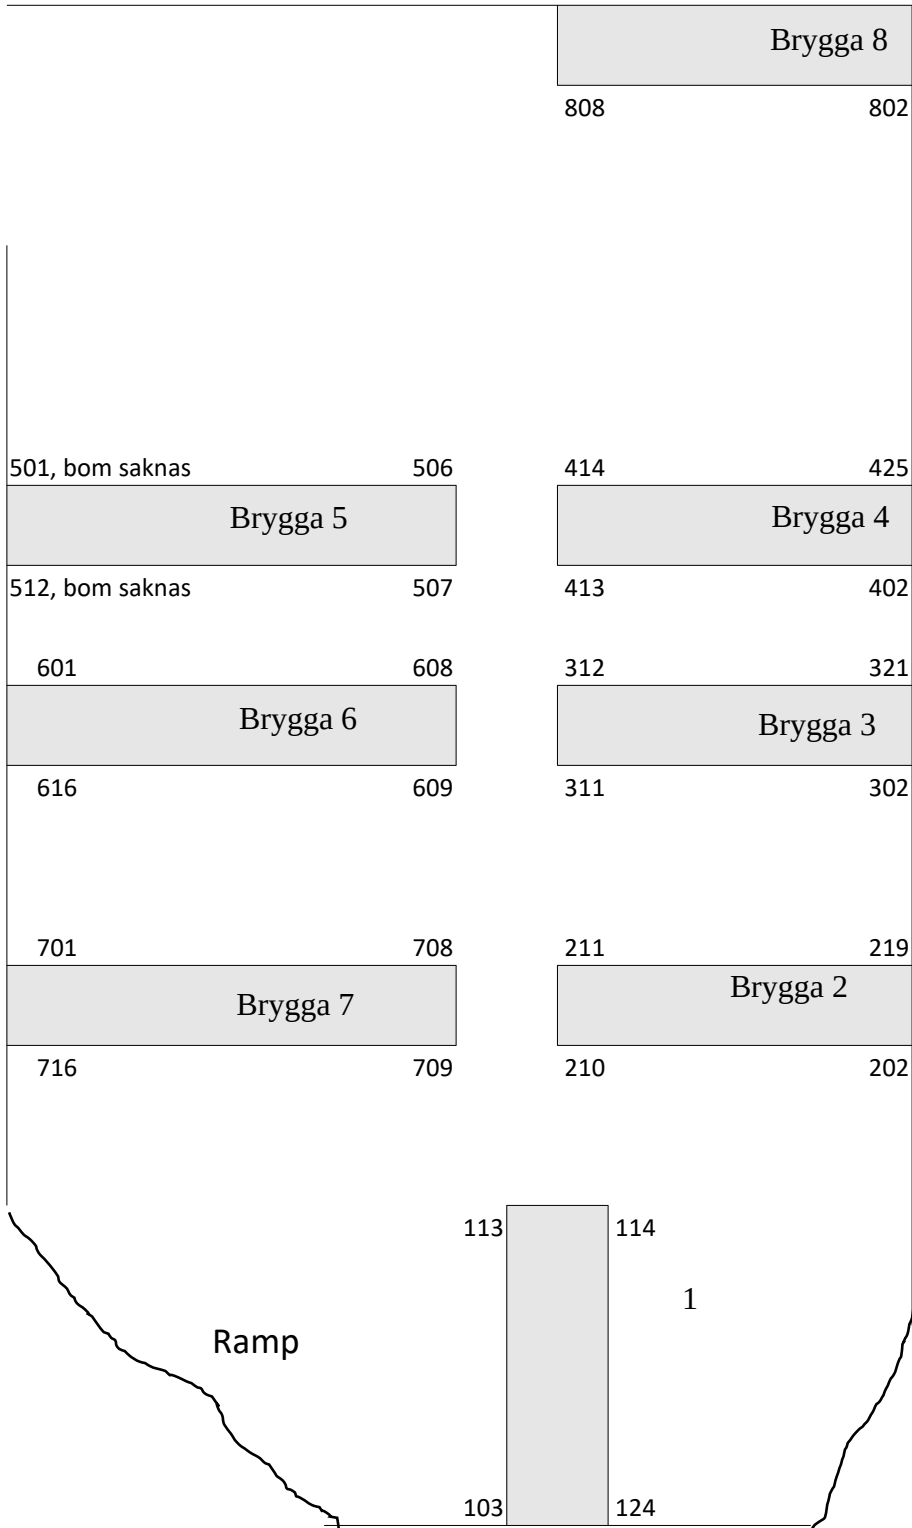

Lediga platser

2023-01-04

Brygga	Plats	Max båtbredd
1	103	190
	104	190
	105	190
	106	190
	108	190
	109	190
	110	190
	113	190
	114	190
	115	190
	117	190
	119	190
	120	190
	121	190
	122	190
	123	190
	124	190
2	203	230
	205	230
	212	230
	213	230
	214	230
	215	230
	219	230
3	302	250
	303	250
	305	250
	306	250
	309	250
	313	250
	316	250
	317	250
	319	250
	320	250
	321	250
4	402	185
	403	250
	404	250
	405	250
	406	250
	415	250
	416	250
	422	250
	424	250
	425	250
	5	508
509	250	
511	260	

6	601	230
	606	230
	607	230
	608	230
	610	230
	611	230
	612	230
	616	230

7	702	230
	705	230
	707	230
	711	230
	716	230
8	805	