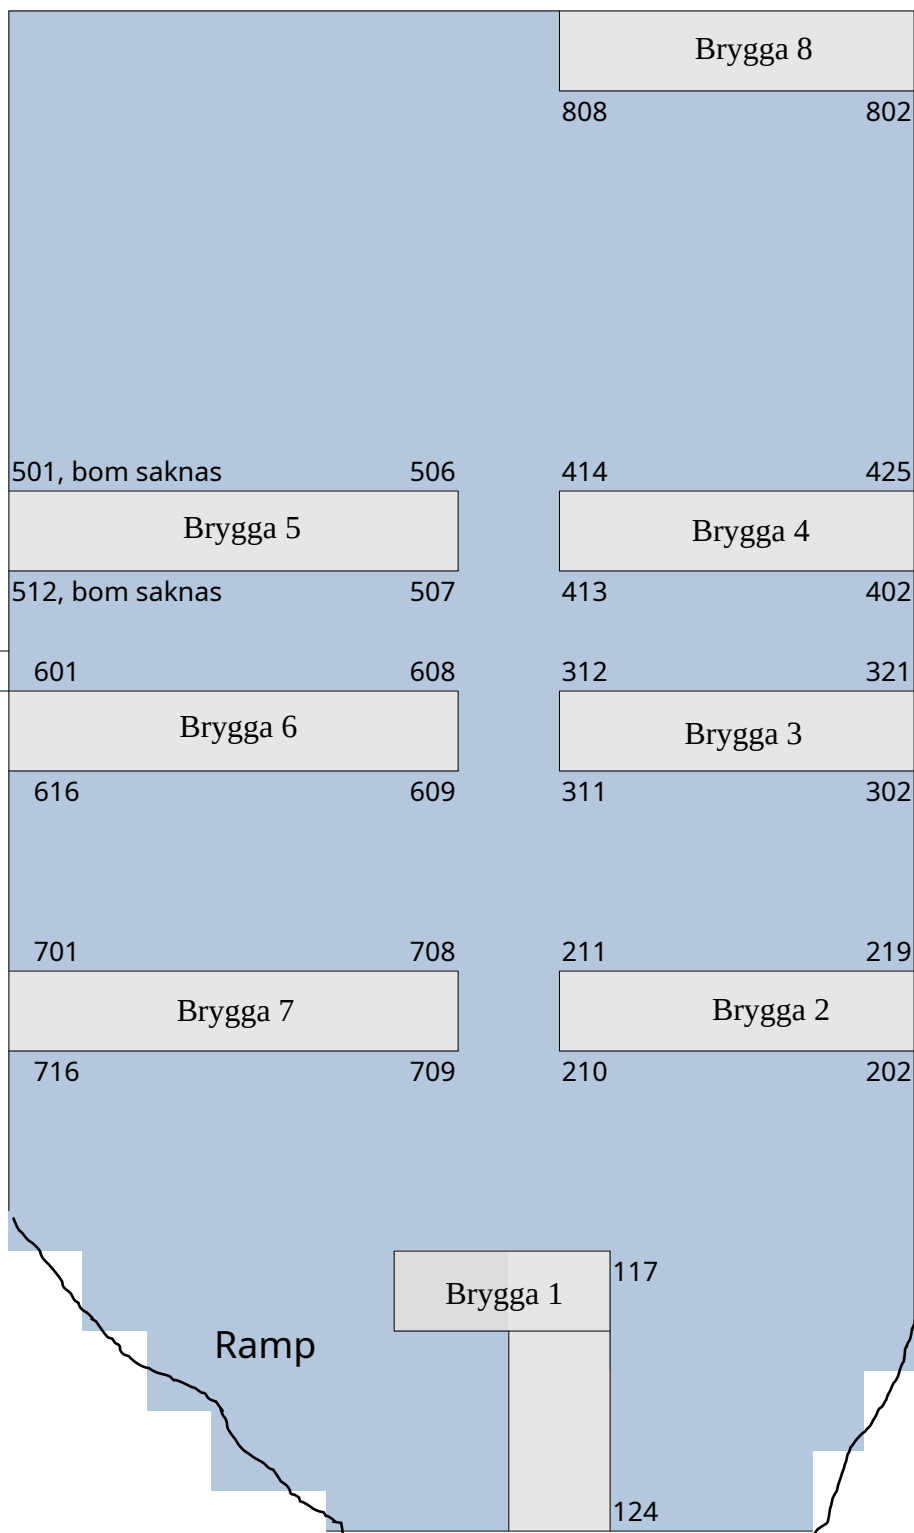

LEDIGA PLATSER 2025-01

Brygga	Plats	Max båtredd
1	117	190
	118	190
	119	190
	122	190
	124	190
2	203	230
	204	230
	208	230
	210	230
	212	230
	213	230
	214	230
	215	230
	217	230
	219	250
3	302	250
	303	250
	305	250
	306	250
	308	250
	310	250
	313	250
	315	250
	316	250
	317	250
	319	250
	320	185
	321	250
4	402	260
	403	260
	404	260
	405	260
	406	260
	409	280
	413	280
	416	250
	417	250
	418	250
	419	250
	420	250
	422	250
	424	250
	425	260
5	501	250
	503	250
	508	250
	509	250
	511	250
	512	250

6	601	230
	603	230
	604	230
	605	230
	606	230
	607	230
	609	230
	610	230
	612	230
	616	230

7	701	230
	702	230
	706	230
	707	230
	713	230
	715	230
	716	230
8	804	290
	805	291

Brygga	Plats	Born cc	Bombredd	Inkörsmått
1	alla	220	210	190
2	alla	260	250	230
3	alla	280	270	250
4	401	215	205	185
	402	280	270	250
	403	280	270	250
	404	280	270	250
	405	280	270	250
	406	280	270	250
	407	280	270	250
	408	280	270	250
	409	280	270	250
	410	280	270	250
	411	280	270	250
	412	280	270	250
	413	330	320	300
	414	280	270	250
	415	280	270	250
	416	280	270	250
	417	280	270	250
	418	280	270	250
	419	280	270	250
	420	280	270	250
	421	280	270	250
	422	280	270	250
	423	280	270	250
	424	280	270	250
	425	280	270	250
	426	280	270	250
5	502	290	280	260
	503	290	280	260
	504	290	280	260
	505	290	280	260
	506	310	300	280
	507	290	280	260
	508	290	280	260
	509	290	280	260
	510	290	280	260
	511	290	280	260
6	alla	260	250	230
7	alla	260	250	230
8	olika	mått		